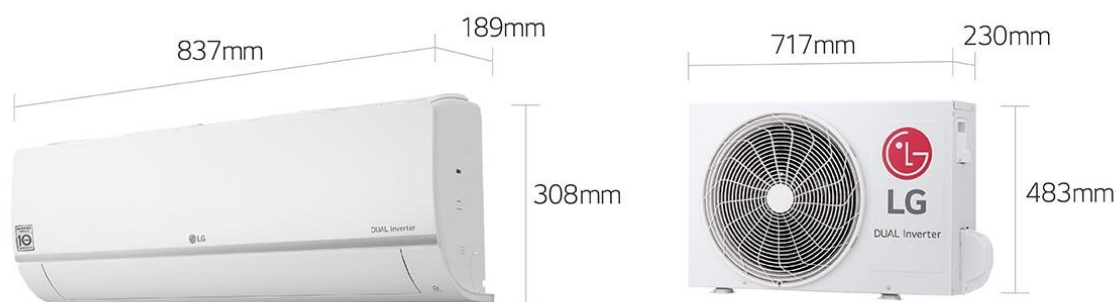

### ÁLTALÁNOS

- Terméktípus

Szín

- Wi-Fi vezérlés